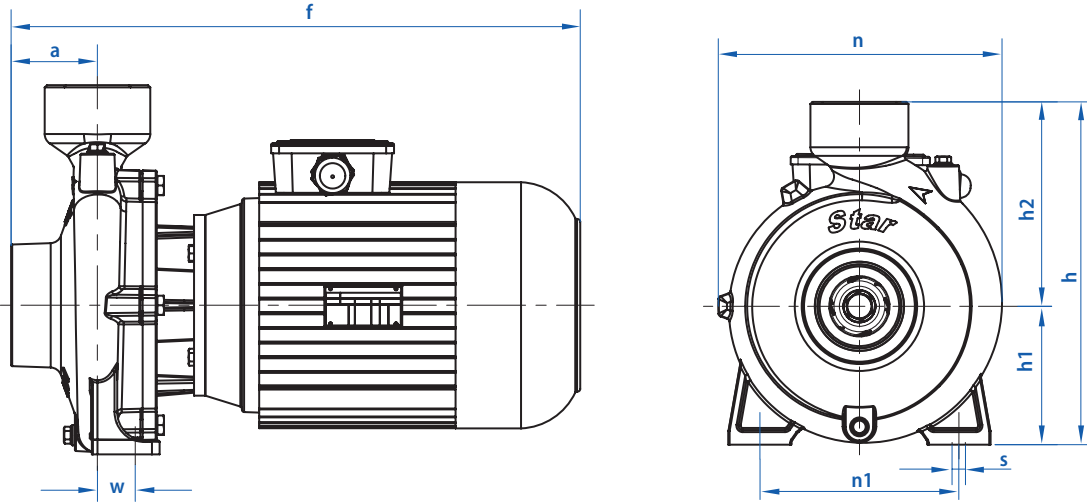

BOYUTLAR / Dimensions

Pompa Tipi / Pump Type	Bağlantı Çapı / Connection		Boyutlar / Dimensions [mm]									Ağırlık / Weight [kg]
	Giriş / Suction	Çıkış / Discharge	a	f	h	h1	h2	n	n1	w	s	
SPS 1000 T	4"	3"	77	577	395	160	235	315	180	45	12	85
SPS 1500 T	4"	3"	77	577	395	160	235	315	180	45	12	90