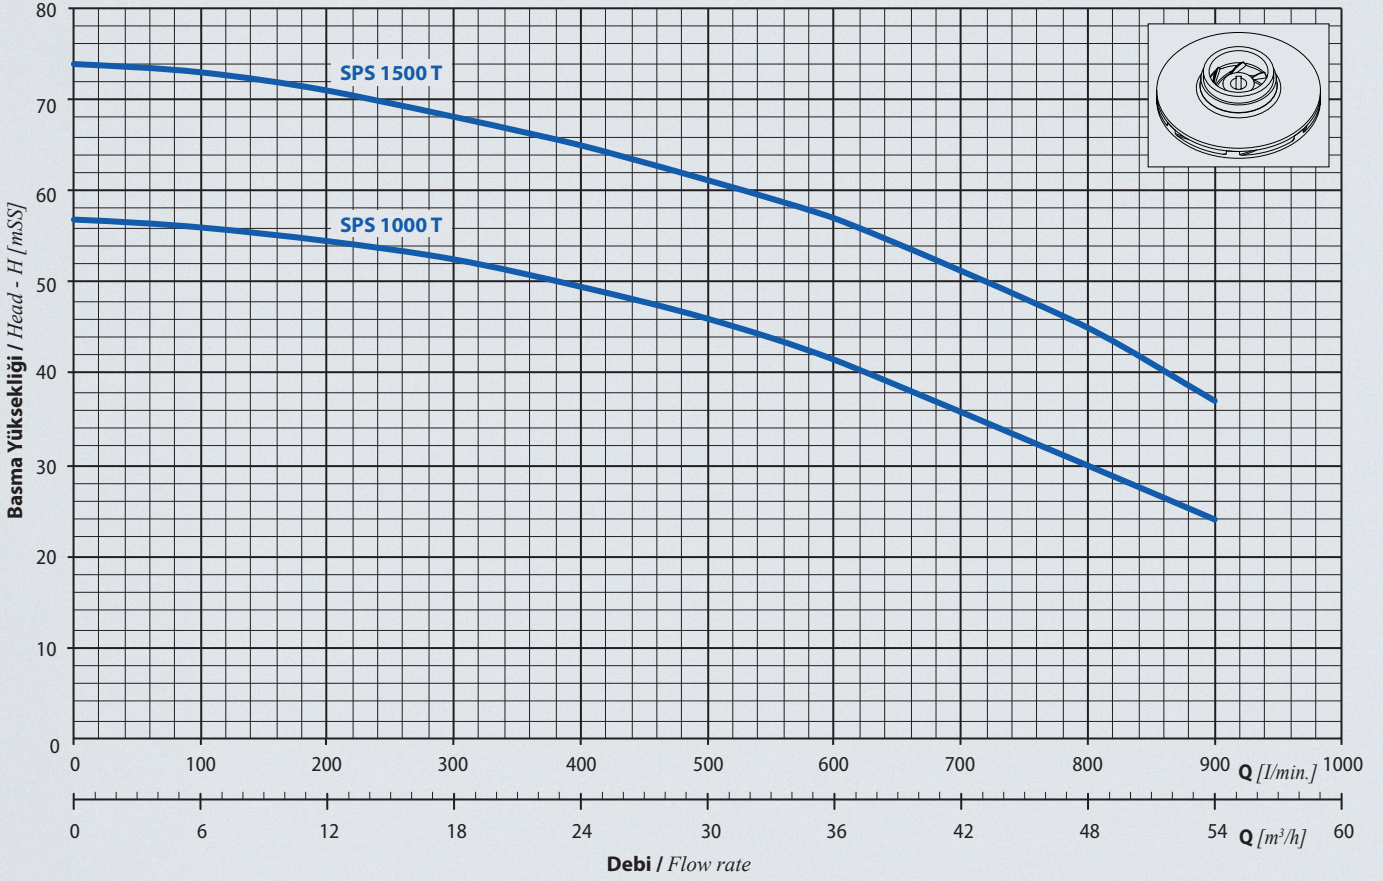

TEKNİK ÖZELLİKLER / Technical information

Emme ağız çapı / Suction nozzle	: 4"
Basma ağız çapı / Discharge nozzle	: 3"
Debi / Flow rate [max.]	: 54 m ³ /h
Emme derinliği / Suction depth [max.]	: 6 m
Basma yüksekliği / Head [max.]	: 74 mSS
Motor devri / Speed [max.]	: 2900 rpm
Akışkan sıcaklığı / Fluid temperature [max.]	: 90 °C
Gövde basıncı / Casign pressure [max.]	: 10 bar
Çalışma gerilimi / Operating voltage	: 380 V, 50 Hz

PERFORMANS TABLOSU / Performance Table

Pompa Tipi / Pump Type	Motor Gücü / Power		Q	Flow Rate (m ³ /h)									
	kW	HP		0	6	12	18	24	30	36	42	48	54
SPS 1000T	7,5	10	L/min	0	100	200	300	400	500	600	700	800	900
			Hm (mSS)	57	56	54,5	52,5	49,5	46	41,5	35,5	30	24
SPS 1500T	10	15		74	73	71	68	65	61	57	51	45	37

BOYUTLAR / Dimensions

Pompa Tipi / Pump Type	Bağlantı Çapı / Connection		Boyutlar / Dimensions [mm]									Ağırlık / Weight [kg]
	Giriş / Suction	Çıkış / Discharge	a	f	h	h1	h2	n	n1	w	s	
SPS 1000 T	4"	3"	77	577	395	160	235	315	180	45	12	85
SPS 1500 T	4"	3"	77	577	395	160	235	315	180	45	12	90